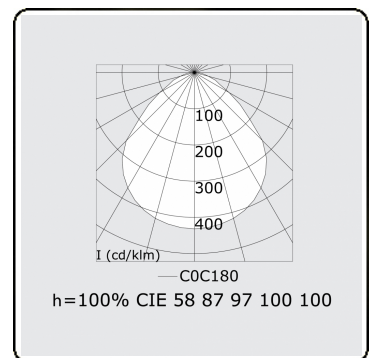

Photometric details

UGR	<19
CIE Fluxcode	58 87 97 100 100

Dimensions

A	612 mm
---	--------

Remarks

Recessed luminaire (trimless) - Direct - MPO - HO - RAL 9003

ENERGY

Verrijgbaar op aanvraag.