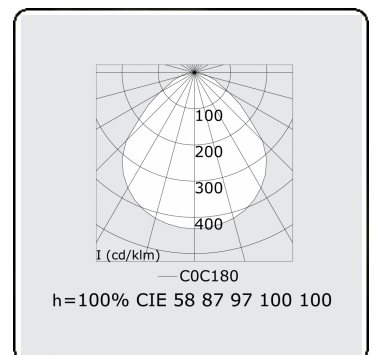

Lichttechnische gegevens

UGR	<19
CIE Fluxcode	58 87 97 100 100

Afmetingen

A	340 mm
---	--------

Opmerkingen

Inbouwarmatuur (randloos) - Direct - MPO - HO - RAL 9003

ENERGY

Verrijgbaar op aanvraag.