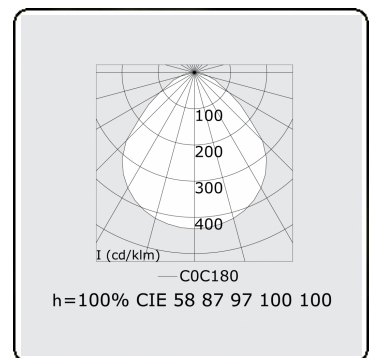

**Lichttechnische gegevens**

UGR	<19
CIE Fluxcode	58 87 97 100 100

**Afmetingen**

A	340 mm
---	--------

**Opmerkingen**

Inbouwarmatuur (randloos) - Direct - MPO - HO - RAL 9003

**ENERGY**

Verrijgbaar op aanvraag.