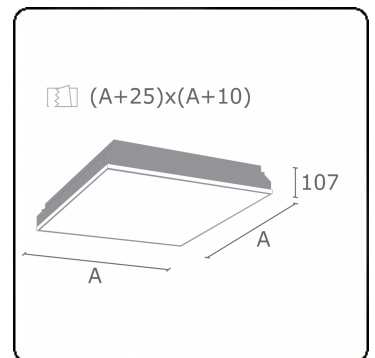

**Lichttechnische gegevens**

UGR	<19
CIE Fluxcode	58 87 97 100 100

**Afmetingen**

A	340 mm
---	--------

**Opmerkingen**

Inbouwarmatuur (randloos) - Direct - MPO - HO - RAL 9003

**ENERGY**

Verrijgbaar op aanvraag.