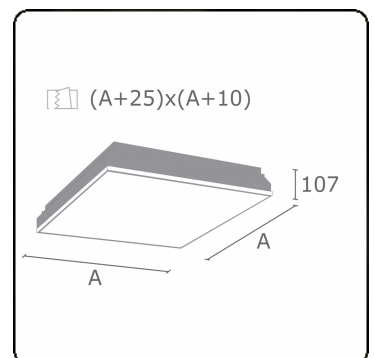

Lichttechnische gegevens

UGR	<19
CIE Fluxcode	58 87 97 100 100

Afmetingen

A	340 mm
---	--------

Opmerkingen

Inbouwarmatuur (randloos) - Direct - MPO - HO - RAL 9003

ENERGY

Verrijgbaar op aanvraag.