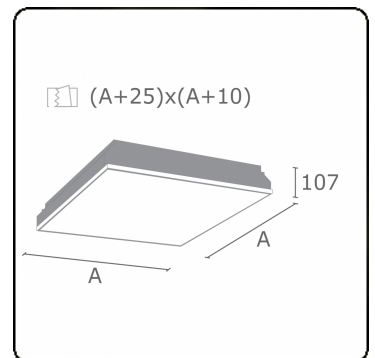

Remarks

Recessed luminaire (trimless) - Direct - MPO - HO - RAL 9003

ENERGY

Verrijgbaar op aanvraag.

Disponible sur demande.

Available on request.

Auf Anfrage.

WXYZ
kWh/1000h

MULTILINE®

2019/2015