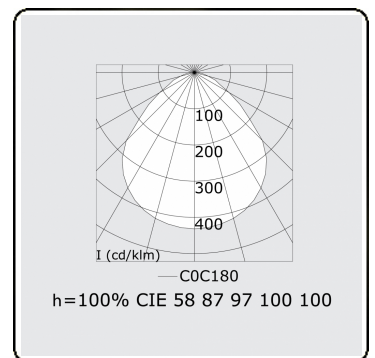

Elektrische Gegevens

Veiligheidsklasse	I
Voeding	230V
Voorschakelapparaat	Stroomvoeding touch-dim

Lampgegevens

Lamptype	LED 4000K
Wattage	18W
Armatuur vermogen	18W
Armatuur lichtstroom	1970
Aantal	1
Levensduur LED module	L80/B10 = 50000h
Kleurtolerantie	MacAdam 3
CRI	>80

Lichttechnische gegevens

UGR	<19
CIE Fluxcode	58 87 97 100 100

Afmetingen

A	340 mm
---	--------

Opmerkingen

Inbouwarmatuur (randloos) - Direct - MPO - HO - RAL 9003

ENERGY

Verrijgbaar op aanvraag.