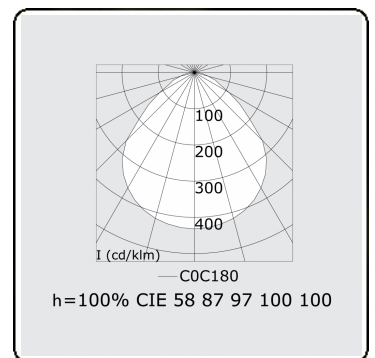

**Elektrische Gegevens**

Veiligheidsklasse	I
Voeding	230V
Voorschakelapparaat	Stroomvoeding touch-dim

**Lampgegevens**

Lamptype	LED 4000K
Wattage	18W
Armatuur vermogen	18W
Armatuur lichtstroom	1970
Aantal	1
Levensduur LED module	L80/B10 = 50000h
Kleurtolerantie	MacAdam 3
CRI	>80

**Lichttechnische gegevens**

UGR	<19
CIE Fluxcode	58 87 97 100 100

**Afmetingen**

A	340 mm
---	--------

**Opmerkingen**

Inbouwarmatuur (randloos) - Direct - MPO - HO - RAL 9003

**ENERGY**

Verrijgbaar op aanvraag.