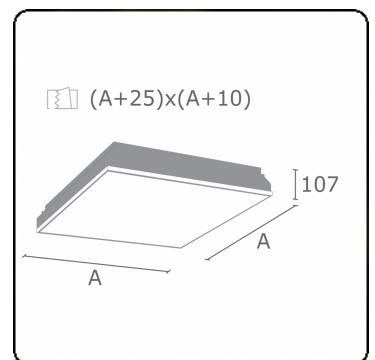

Caractéristiques photométriques

UGR	<19
Code flux CIE	58 87 97 100 100

Dimensions

A	420 mm
---	--------

Remarques

Luminaire encastré (avec bord) - Direct -MPO - HO - RAL 9003

ENERGY

Verrijgbaar op aanvraag.