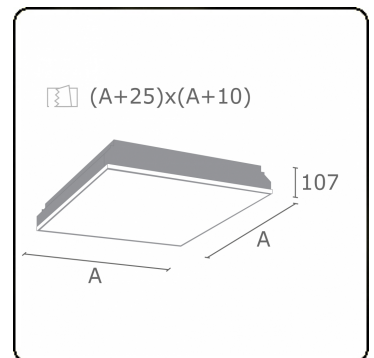

Photometric details

UGR	<19
CIE Fluxcode	58 87 97 100 100

Dimensions

A	420 mm
---	--------

Remarks

Recessed luminaire (trimless) - Direct - MPO - HO - RAL 9003

ENERGY

Verrijgbaar op aanvraag.