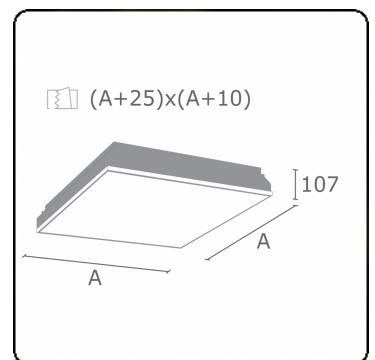

**Photometric details**

UGR	<19
CIE Fluxcode	58 87 97 100 100

**Dimensions**

A	420 mm
---	--------

**Remarks**

Recessed luminaire (trimless) - Direct - MPO - HO - RAL 9003

**ENERGY**

Verrijgbaar op aanvraag.