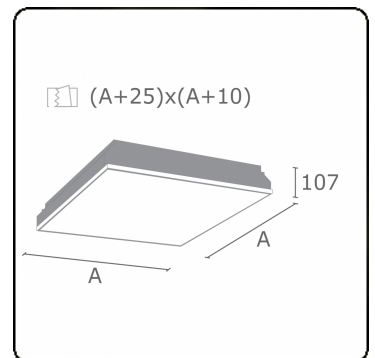

Lichttechnische Daten

UGR	<19
CIE Fluxcode	58 87 97 100 100

Abmessungen

A	420 mm
---	--------

Bemerkungen

Einbauleuchte (randlos) - Direkt - MPO - HO - RAL 9003

ENERGY

Verrijgbaar op aanvraag.