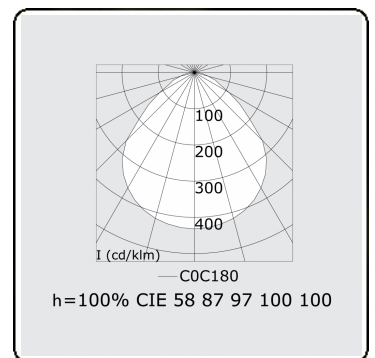

Elektrische Gegevens

Veiligheidsklasse	I
Voeding	230V
Voorschakelapparaat	Stroomvoeding touch-dim

Lampgegevens

Lamptype	LED 3000K
Wattage	65W
Armatuur vermogen	65W
Armatuur lichtstroom	6760
Aantal	1
Levensduur LED module	L80/B10 = 50000h
Kleurtolerantie	MacAdam 3
CRI	>80

Lichttechnische gegevens

UGR	<19
CIE Fluxcode	58 87 97 100 100

Afmetingen

A	612 mm
---	--------

Opmerkingen

Inbouwarmatuur (randloos) - Direct - MPO - HO - RAL 9003

ENERGY

Verrijgbaar op aanvraag.