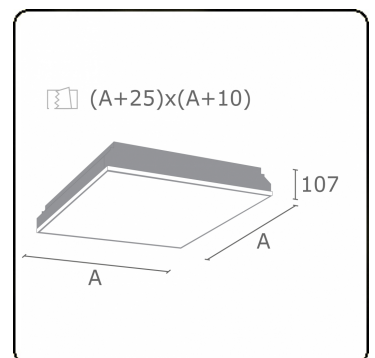

**Lichttechnische gegevens**

UGR	<19
CIE Fluxcode	58 87 97 100 100

**Afmetingen**

A	612 mm
---	--------

**Opmerkingen**

Inbouwarmatuur (randloos) - Direct - MPO - HO - RAL 9003

**ENERGY**

Verrijgbaar op aanvraag.