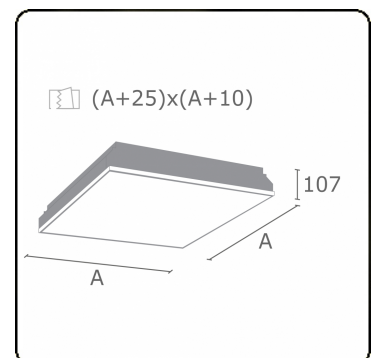

**Caractéristiques photométriques**

UGR	<19
Code flux CIE	58 87 97 100 100

**Dimensions**

A	612 mm
---	--------

**Remarques**

Luminaire encastré (avec bord) - Direct -MPO - HO - RAL 9003

**ENERGY**

Verrijgbaar op aanvraag.