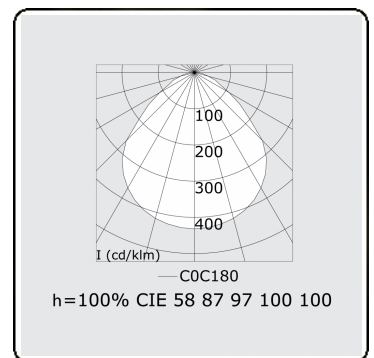

Caractéristiques photométriques

UGR	<19
Code flux CIE	58 87 97 100 100

Dimensions

A	612 mm
---	--------

Remarques

Luminaire encastré (avec bord) - Direct -MPO - HO - RAL 9003

ENERGY

Verrijgbaar op aanvraag.