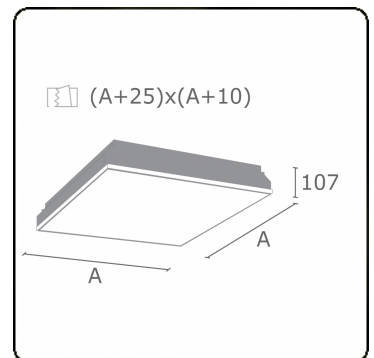

Caractéristiques photométriques

UGR	<19
Code flux CIE	58 87 97 100 100

Dimensions

A	612 mm
---	--------

Remarques

Luminaire encastré (avec bord) - Direct -MPO - HO - RAL 9003

ENERGY

Verrijgbaar op aanvraag.