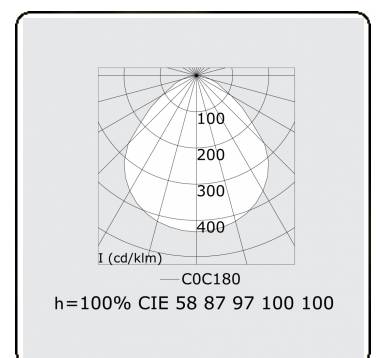

**Caractéristiques photométriques**

UGR	<19
Code flux CIE	58 87 97 100 100

**Dimensions**

A	612 mm
---	--------

**Remarques**

Luminaire encastré (avec bord) - Direct -MPO - HO - RAL 9003

**ENERGY**

Verrijgbaar op aanvraag.