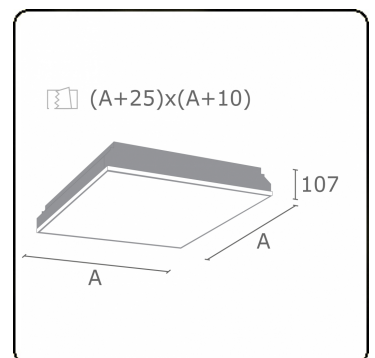

Photometric details

UGR	<19
CIE Fluxcode	58 87 97 100 100

Dimensions

A	612 mm
---	--------

Remarks

Recessed luminaire (trimless) - Direct - MPO - HO - RAL 9003

ENERGY

Verrijgbaar op aanvraag.