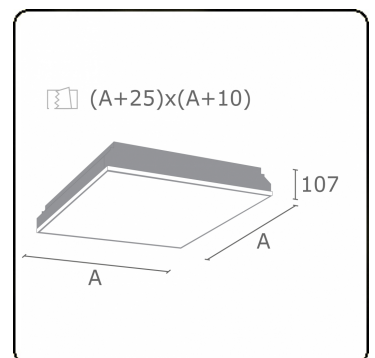

Lichttechnische Daten

| | |
|--------------|------------------|
| UGR | <19 |
| CIE Fluxcode | 58 87 97 100 100 |

Abmessungen

| | |
|---|--------|
| A | 612 mm |
|---|--------|

Bemerkungen

Einbauleuchte (randlos) - Direkt - MPO - HO - RAL 9003