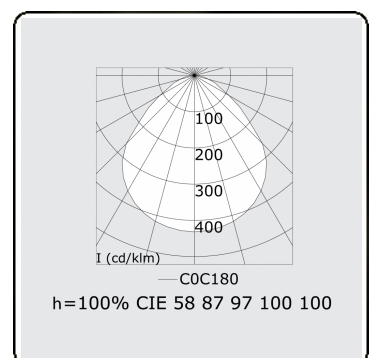

Lichttechnische Daten

UGR	<19
CIE Fluxcode	58 87 97 100 100

Abmessungen

A	612 mm
---	--------

Bemerkungen

Einbauleuchte (randlos) - Direkt - MPO - HO - RAL 9003

ENERGY

Verrijgbaar op aanvraag.