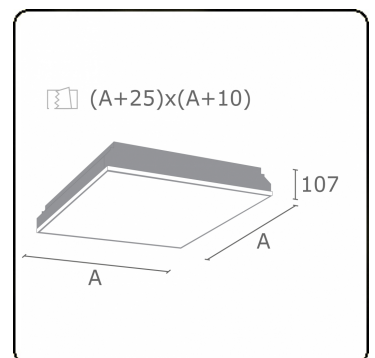

Lichttechnische Daten

UGR	<19
CIE Fluxcode	58 87 97 100 100

Abmessungen

A	612 mm
---	--------

Bemerkungen

Einbauleuchte (randlos) - Direkt - MPO - HO - RAL 9003

ENERGY

Verrijgbaar op aanvraag.