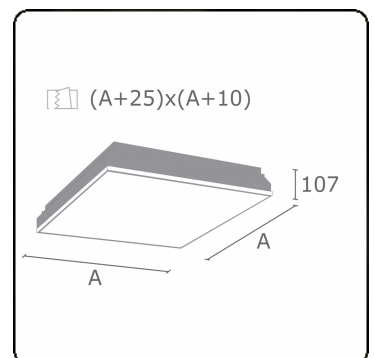

**Lichttechnische Daten**

UGR	<19
CIE Fluxcode	58 87 97 100 100

**Abmessungen**

A	612 mm
---	--------

**Bemerkungen**

Einbauleuchte (randlos) - Direkt - MPO - HO - RAL 9003

**ENERGY**

Verrijgbaar op aanvraag.