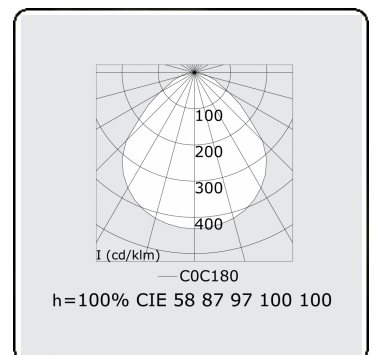

**Lichttechnische Daten**

UGR	<19
CIE Fluxcode	58 87 97 100 100

**Abmessungen**

A	612 mm
---	--------

**Bemerkungen**

Einbauleuchte (randlos) - Direkt - MPO - HO - RAL 9003

**ENERGY**

Verrijgbaar op aanvraag.