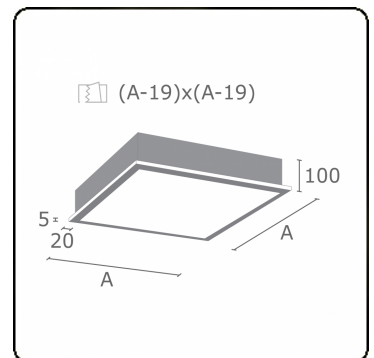

Lichttechnische Daten

UGR	>19
CIE Fluxcode	46 78 95 100 100

Abmessungen

A	379 mm
---	--------

Bemerkungen

Einbauleuchte (mit Rand) - Direkt - satiniert - MO - ANO

ENERGY

Verrijgbaar op aanvraag.