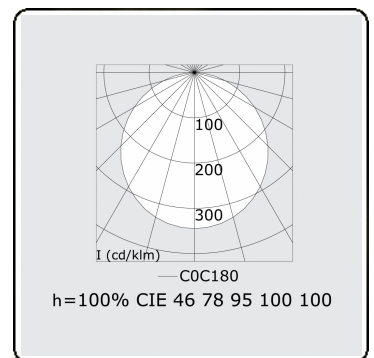

Lichttechnische Daten

UGR	>19
CIE Fluxcode	46 78 95 100 100

Abmessungen

A	379 mm
---	--------

Bemerkungen

Einbauleuchte (mit Rand) - Direkt - satiniert - MO - ANO

ENERGY

Verrijgbaar op aanvraag.