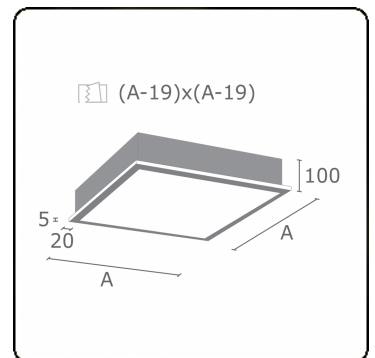

Caractéristiques photométriques

UGR	>19
Code flux CIE	46 78 95 100 100

Dimensions

A	479 mm
---	--------

Remarques

Luminaire encastré (avec bord) - Direct - satiné - MO - ANO

ENERGY

Verrijgbaar op aanvraag.