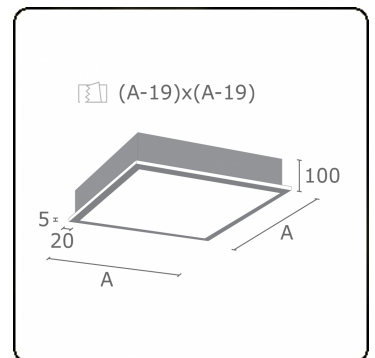

**Lichttechnische gegevens**

UGR	>19
CIE Fluxcode	46 78 95 100 100

**Afmetingen**

A	479 mm
---	--------

**Opmerkingen**

Inbouwarmatuur (met rand) - Direct - satiné - MO - ANO

**ENERG**

Verrijgbaar op aanvraag.