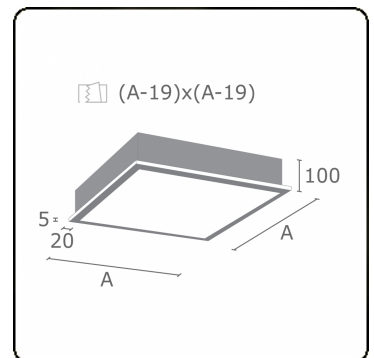

Lichttechnische gegevens

UGR	>19
CIE Fluxcode	46 78 95 100 100

Afmetingen

A	479 mm
---	--------

Opmerkingen

Inbouwarmatuur (met rand) - Direct - satiné - MO - ANO

ENERGY

Verrijgbaar op aanvraag.