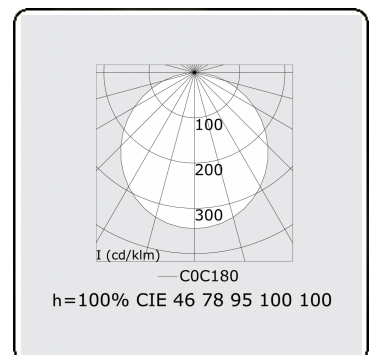

**Lichttechnische gegevens**

UGR	>19
CIE Fluxcode	46 78 95 100 100

**Afmetingen**

A	479 mm
---	--------

**Opmerkingen**

Inbouwarmatuur (met rand) - Direct - satiné - MO - ANO

**ENERG**

Verrijgbaar op aanvraag.