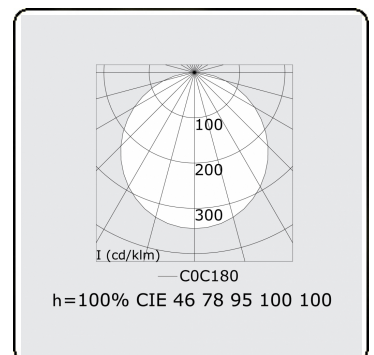

Lichttechnische gegevens

UGR	>19
CIE Fluxcode	46 78 95 100 100

Afmetingen

A	479 mm
---	--------

Opmerkingen

Inbouwarmatuur (met rand) - Direct - satiné - MO - ANO

ENERGY

Verrijgbaar op aanvraag.