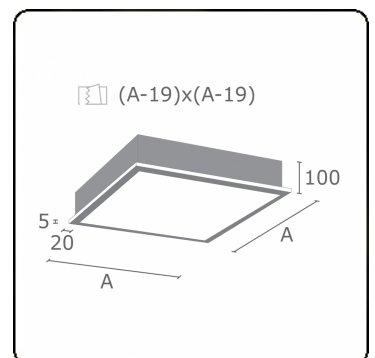

**Photometric details**

UGR	>19
CIE Fluxcode	46 78 95 100 100

**Dimensions**

A	621 mm
---	--------

**Remarks**

Recessed luminaire (with trim) - Direct - satin - MO - ANO

**ENERGY**

Verrijgbaar op aanvraag.