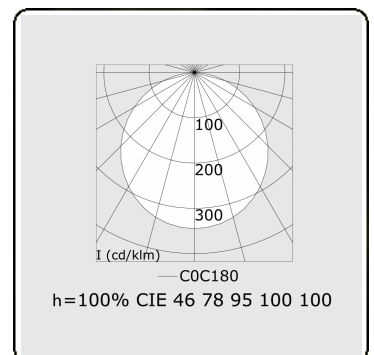

**Photometric details**

UGR	>19
CIE Fluxcode	46 78 95 100 100

**Dimensions**

A	621 mm
---	--------

**Remarks**

Recessed luminaire (with trim) - Direct - satin - MO - ANO

**ENERGY**

Verrijgbaar op aanvraag.