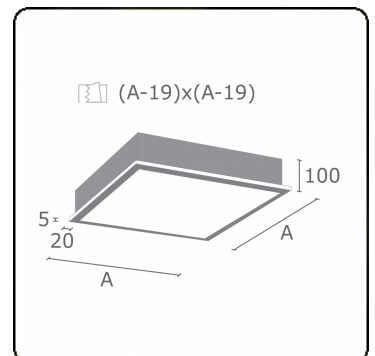

**Lichttechnische gegevens**

UGR	>19
CIE Fluxcode	46 78 95 100 100

**Afmetingen**

A	910 mm
---	--------

**Opmerkingen**

Inbouwarmatuur (met rand) - Direct - satiné - MO - ANO

**ENERGY**

Verrijgbaar op aanvraag.