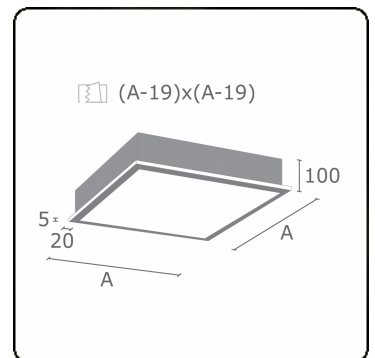

**Photometric details**

UGR	>19
CIE Fluxcode	46 78 95 100 100

**Dimensions**

A	910 mm
---	--------

**Remarks**

Recessed luminaire (with trim) - Direct - satin - MO - ANO

**ENERGY**

Verrijgbaar op aanvraag.