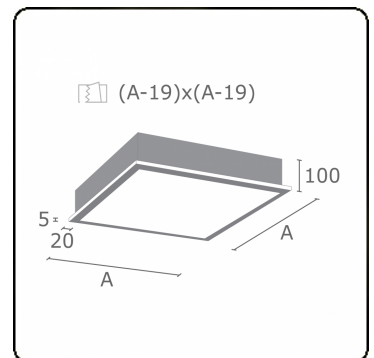

**Lichttechnische Daten**

UGR	>19
CIE Fluxcode	46 78 95 100 100

**Abmessungen**

A	910 mm
---	--------

**Bemerkungen**

Einbauleuchte (mit Rand) - Direkt - satiniert - MO - ANO

**ENERGY**

Verrijgbaar op aanvraag.  
Disponible sur demande.  
Available on request.  
Auf Anfrage.