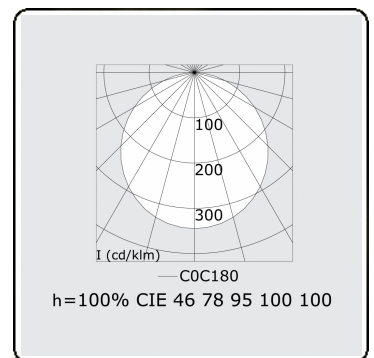

**Lichttechnische Daten**

UGR	>19
CIE Fluxcode	46 78 95 100 100

**Abmessungen**

A	910 mm
---	--------

**Bemerkungen**

Einbauleuchte (mit Rand) - Direkt - satiniert - MO - ANO

**ENERGY**

Verrijgbaar op aanvraag.  
Disponible sur demande.  
Available on request.  
Auf Anfrage.