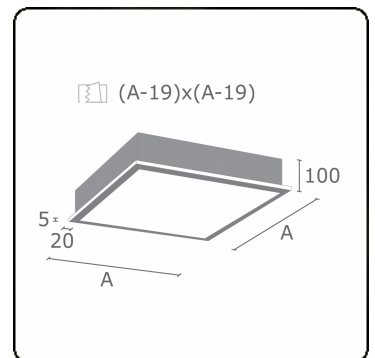

**Photometric details**

UGR	>19
CIE Fluxcode	46 78 95 100 100

**Dimensions**

A	379 mm
---	--------

**Remarks**

Recessed luminaire (with trim) - Direct - satin - MO - ANO

**ENERGY**

Verrijgbaar op aanvraag.