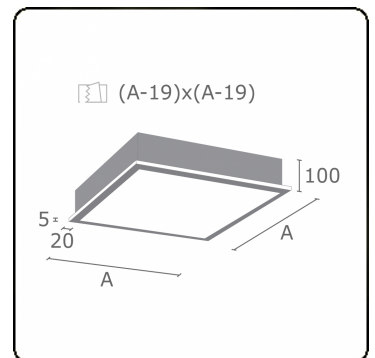

**Lichttechnische gegevens**

UGR	>19
CIE Fluxcode	46 78 95 100 100

**Afmetingen**

A	379 mm
---	--------

**Opmerkingen**

Inbouwarmatuur (met rand) - Direct - satiné - MO - ANO

**ENERGY**

Verrijgbaar op aanvraag.