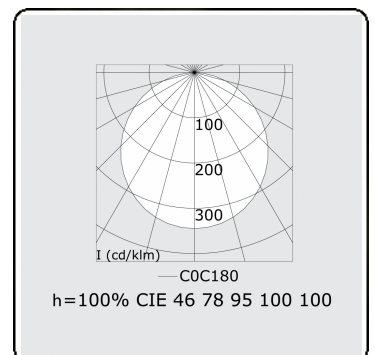

**Lichttechnische gegevens**

UGR	>19
CIE Fluxcode	46 78 95 100 100

**Afmetingen**

A	379 mm
---	--------

**Opmerkingen**

Inbouwarmatuur (met rand) - Direct - satiné - MO - ANO

**ENERGY**

Verrijgbaar op aanvraag.