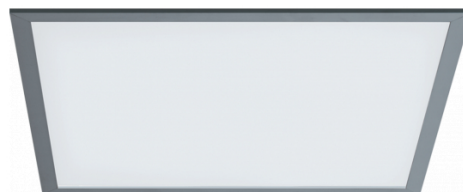

Scorta Direct - satiné - MO - ANO
07.86202123-0001

Caractéristiques de l'armature

Montage	Encastré
Diffusion lumineuse	Direct
Couverture pour armatures	Diffuseur opale
Degré de protection	IP 20
Matériel	Aluminium
Finition	finition anodisée
Certifications	CE, ISO 9001

Caractéristiques électriques

Classe électrique	I
Alimentation	230V
Ballast	Alimentation par le courant 1-10V

Caractéristiques des lampes

Type de lampe	LED 3000K
Wattage	20W
Luminaire puissance	20W
Luminaire flux lumineux	2281
Nombre	1
Durée de vie module LED	L80/B10 = 50000h
Tolérance de couleur	MacAdam 3
CRI	>80

Caractéristiques photométriques

UGR	>19
Code flux CIE	46 78 95 100 100

Dimensions

A	479 mm
---	--------

Remarques

Luminaire encastré (avec bord) - Direct - satiné - MO - ANO

ENERGY

Verrijgbaar op aanvraag.