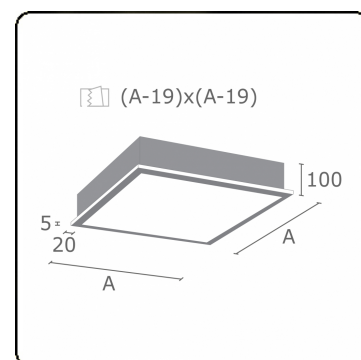

Caractéristiques photométriques

UGR	>19
Code flux CIE	46 78 95 100 100

Dimensions

A	479 mm
---	--------

Remarques

Luminaire encastré (avec bord) - Direct - satiné - MO - ANO

ENERGY

Verrijgbaar op aanvraag.