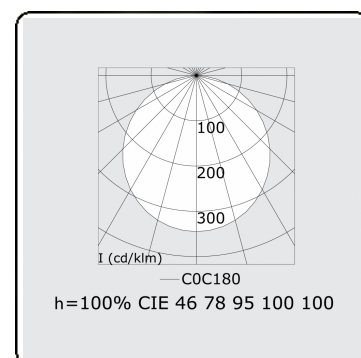

Caractéristiques photométriques

UGR	>19
Code flux CIE	46 78 95 100 100

Dimensions

A	479 mm
---	--------

Remarques

Luminaire encastré (avec bord) - Direct - satiné - MO - ANO

ENERGY

Verrijgbaar op aanvraag.