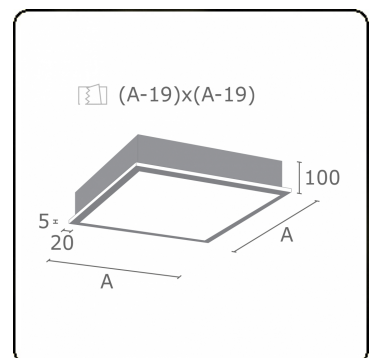

**Photometric details**

UGR	>19
CIE Fluxcode	46 78 95 100 100

**Dimensions**

A	479 mm
---	--------

**Remarks**

Recessed luminaire (with trim) - Direct - satin - MO - ANO

**ENERGY**

Verrijgbaar op aanvraag.