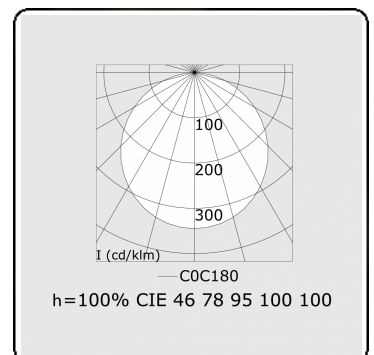

**Photometric details**

UGR	>19
CIE Fluxcode	46 78 95 100 100

**Dimensions**

A	479 mm
---	--------

**Remarks**

Recessed luminaire (with trim) - Direct - satin - MO - ANO

**ENERGY**

Verrijgbaar op aanvraag.