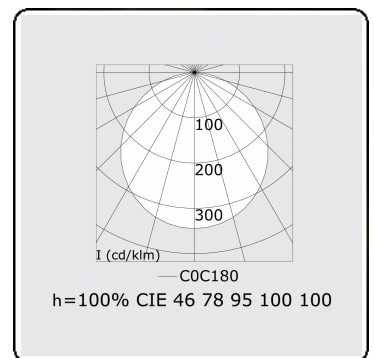

Caractéristiques photométriques

| | |
|---------------|------------------|
| UGR | >19 |
| Code flux CIE | 46 78 95 100 100 |

Dimensions

| | |
|---|--------|
| A | 621 mm |
|---|--------|

Remarques

Luminaire encastré (avec bord) - Direct - satiné - MO - ANO