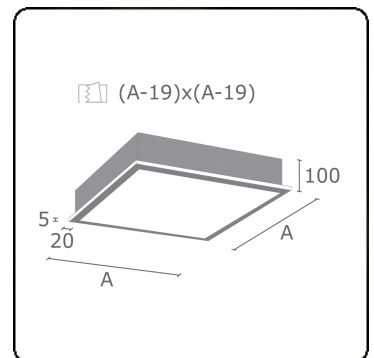

Caractéristiques photométriques

| | |
|---------------|------------------|
| UGR | >19 |
| Code flux CIE | 46 78 95 100 100 |

Dimensions

| | |
|---|--------|
| A | 621 mm |
|---|--------|

Remarques

Luminaire encastré (avec bord) - Direct - satiné - MO - ANO