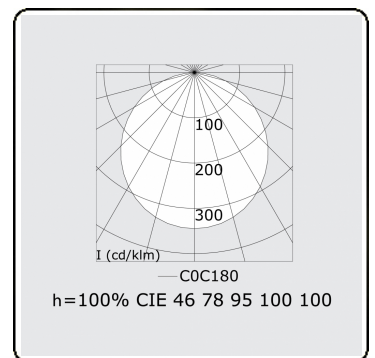

Elektrische Gegevens

Veiligheidsklasse	I
Voeding	230V
Voorschakelapparaat	Stroomvoeding 1-10V

Lampgegevens

Lamptype	LED 4000K
Wattage	40W
Armatuur vermogen	40W
Armatuur lichtstroom	5360
Aantal	1
Levensduur LED module	L80/B10 = 50000h
Kleurtolerantie	MacAdam 3
CRI	>80

Lichttechnische gegevens

UGR	>19
CIE Fluxcode	46 78 95 100 100

Afmetingen

A	621 mm
---	--------

Opmerkingen

Inbouwarmatuur (met rand) - Direct - satiné - MO - ANO

ENERGY

Verrijgbaar op aanvraag.