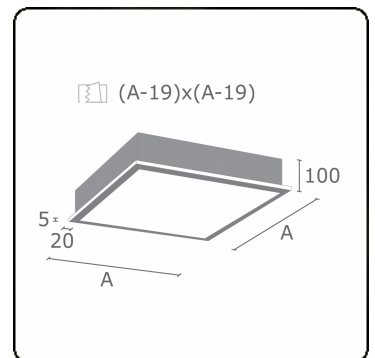

Lichttechnische Daten

UGR	>19
CIE Fluxcode	46 78 95 100 100

Abmessungen

A	621 mm
---	--------

Bemerkungen

Einbauleuchte (mit Rand) - Direkt - satiniert - MO - ANO

ENERGY

Verrijgbaar op aanvraag.
Disponible sur demande.
Available on request.
Auf Anfrage.