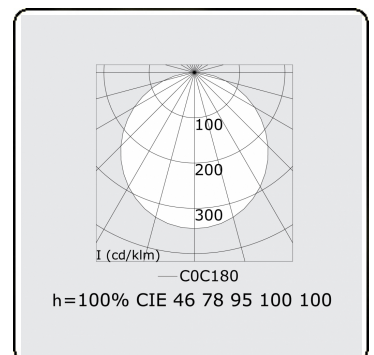

**Lichttechnische Daten**

UGR	>19
CIE Fluxcode	46 78 95 100 100

**Abmessungen**

A	379 mm
---	--------

**Bemerkungen**

Einbauleuchte (mit Rand) - Direkt - satiniert - MO - ANO

**ENERGY**

Verrijgbaar op aanvraag.