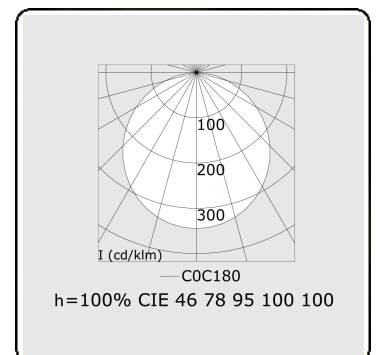

Lichttechnische Daten

UGR	>19
CIE Fluxcode	46 78 95 100 100

Abmessungen

A	379 mm
---	--------

Bemerkungen

Einbauleuchte (mit Rand) - Direkt - satiniert - MO - ANO

ENERGY

A
 Verkrijgbaar op aanvraag.
B
 Disponible sur demande.
C
D
 Available on request.
E
F
 Auf Anfrage.
G