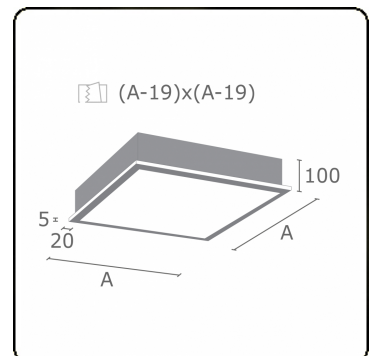

**Lichttechnische Daten**

UGR	>19
CIE Fluxcode	46 78 95 100 100

**Abmessungen**

A	379 mm
---	--------

**Bemerkungen**

Einbauleuchte (mit Rand) - Direkt - satiniert - MO - ANO

**ENERGY**

Verrijgbaar op aanvraag.