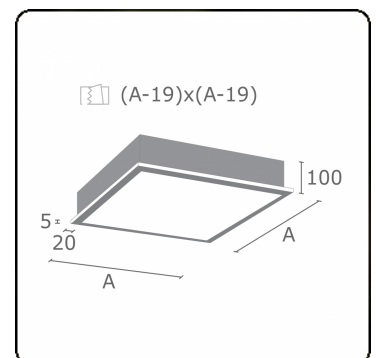

Lichttechnische Daten

UGR	>19
CIE Fluxcode	46 78 95 100 100

Abmessungen

A	379 mm
---	--------

Bemerkungen

Einbauleuchte (mit Rand) - Direkt - satiniert - MO - ANO

ENERGY

A
 Verkrijgbaar op aanvraag.
B
 Disponible sur demande.
C
D
 Available on request.
E
F
 Auf Anfrage.
G