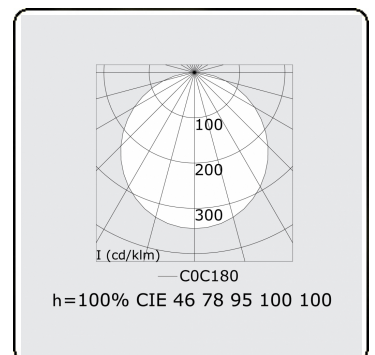

**Photometric details**

UGR	>19
CIE Fluxcode	46 78 95 100 100

**Dimensions**

A	379 mm
---	--------

**Remarks**

Recessed luminaire (with trim) - Direct - satin - MO - ANO

**ENERGY**

Verrijgbaar op aanvraag.