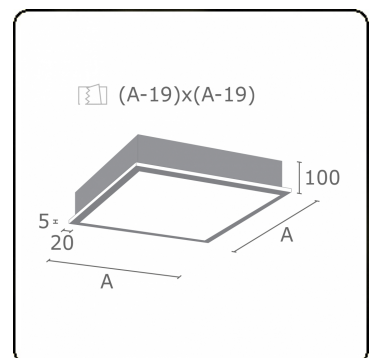

Lichttechnische Daten

UGR	>19
CIE Fluxcode	46 78 95 100 100

Abmessungen

A	379 mm
---	--------

Bemerkungen

Einbauleuchte (mit Rand) - Direkt - satiniert - MO - ANO

ENERGY

Verrijgbaar op aanvraag.