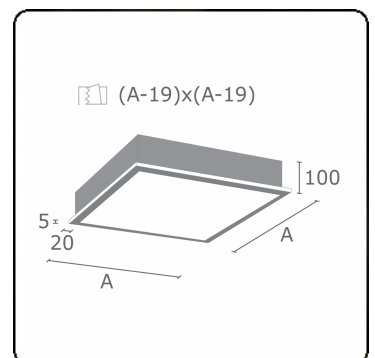

Lichttechnische Daten

UGR	>19
CIE Fluxcode	46 78 95 100 100

Abmessungen

A	379 mm
---	--------

Bemerkungen

Einbauleuchte (mit Rand) - Direkt - satiniert - MO - ANO

ENERGY

A
 Verkrijgbaar op aanvraag.
B
 Disponible sur demande.
C
D
 Available on request.
E
F
 Auf Anfrage.
G