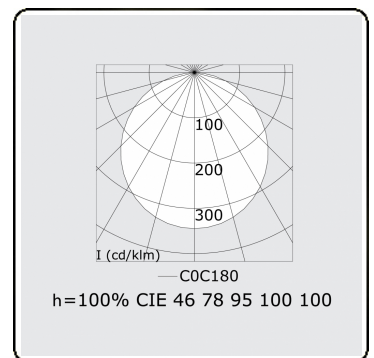

Caractéristiques photométriques

UGR	>19
Code flux CIE	46 78 95 100 100

Dimensions

A	479 mm
---	--------

Remarques

Luminaire encastré (avec bord) - Direct - satiné - MO - ANO

ENERGY

Verrijgbaar op aanvraag.