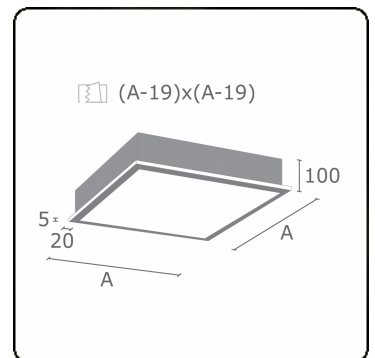

**Lichttechnische gegevens**

UGR	>19
CIE Fluxcode	46 78 95 100 100

**Afmetingen**

A	479 mm
---	--------

**Opmerkingen**

Inbouwarmatuur (met rand) - Direct - satiné - MO - ANO

**ENERGY**

Verrijgbaar op aanvraag.