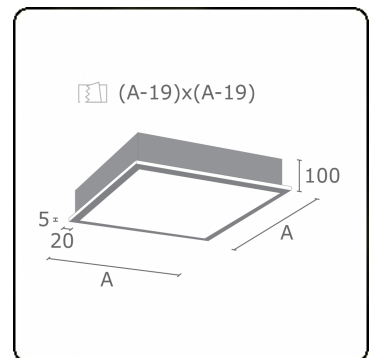

**Caractéristiques photométriques**

UGR	>19
Code flux CIE	46 78 95 100 100

**Dimensions**

A	479 mm
---	--------

**Remarques**

Luminaire encastré (avec bord) - Direct - satiné - MO - ANO

**ENERGY**

Verrijgbaar op aanvraag.