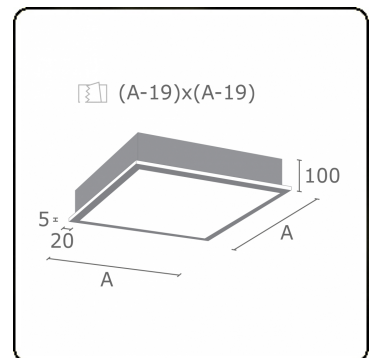

**Photometric details**

UGR	>19
CIE Fluxcode	46 78 95 100 100

**Dimensions**

A	479 mm
---	--------

**Remarks**

Recessed luminaire (with trim) - Direct - satin - MO - ANO

**ENERGY**

Verrijgbaar op aanvraag.