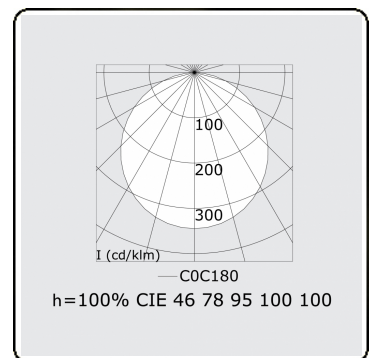

**Photometric details**

UGR	>19
CIE Fluxcode	46 78 95 100 100

**Dimensions**

A	479 mm
---	--------

**Remarks**

Recessed luminaire (with trim) - Direct - satin - MO - ANO

**ENERGY**

Verrijgbaar op aanvraag.