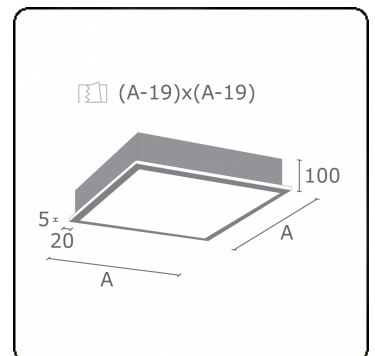

**Lichttechnische Daten**

UGR	>19
CIE Fluxcode	46 78 95 100 100

**Abmessungen**

A	479 mm
---	--------

**Bemerkungen**

Einbauleuchte (mit Rand) - Direkt - satiniert - MO - ANO

**ENERGY**

A  
 Verkrijgbaar op aanvraag.  
B  
 Disponible sur demande.  
C  
D  
 Available on request.  
E  
F  
 Auf Anfrage.  
G