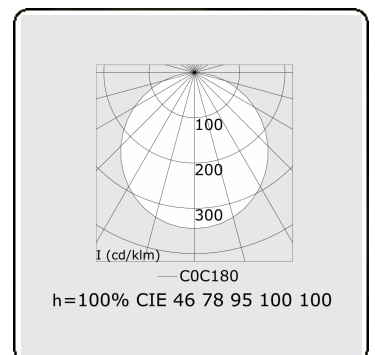

Lichttechnische gegevens

UGR	>19
CIE Fluxcode	46 78 95 100 100

Afmetingen

A	621 mm
---	--------

Opmerkingen

Inbouwarmatuur (met rand) - Direct - satiné - MO - ANO

ENERGY

Verrijgbaar op aanvraag.