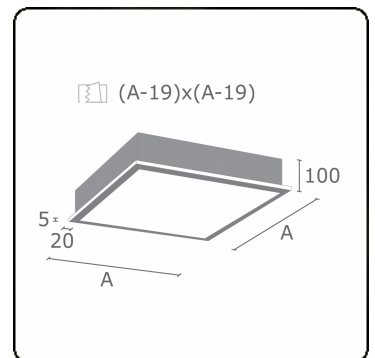

**Lichttechnische gegevens**

UGR	>19
CIE Fluxcode	46 78 95 100 100

**Afmetingen**

A	621 mm
---	--------

**Opmerkingen**

Inbouwarmatuur (met rand) - Direct - satiné - MO - ANO

**ENERGY**

Verrijgbaar op aanvraag.