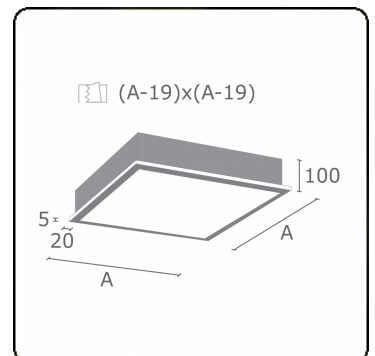

**Photometric details**

UGR	>19
CIE Fluxcode	46 78 95 100 100

**Dimensions**

A	910 mm
---	--------

**Remarks**

Recessed luminaire (with trim) - Direct - satin - MO - ANO

**ENERGY**

Verrijgbaar op aanvraag.