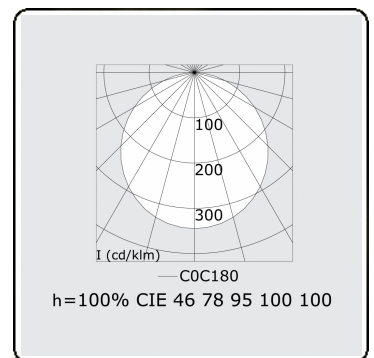

**Lichttechnische Daten**

UGR	>19
CIE Fluxcode	46 78 95 100 100

**Abmessungen**

A	910 mm
---	--------

**Bemerkungen**

Einbauleuchte (mit Rand) - Direkt - satiniert - MO - ANO

**ENERGY**

Verrijgbaar op aanvraag.