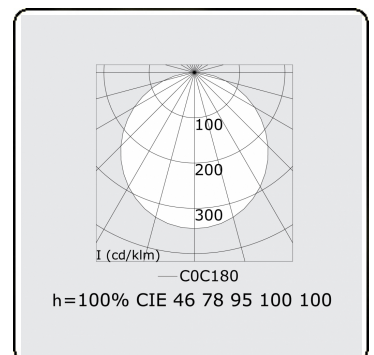

Lichttechnische Daten

UGR	>19
CIE Fluxcode	46 78 95 100 100

Abmessungen

A	910 mm
---	--------

Bemerkungen

Einbauleuchte (mit Rand) - Direkt - satiniert - MO - ANO

ENERGY

Verrijgbaar op aanvraag.