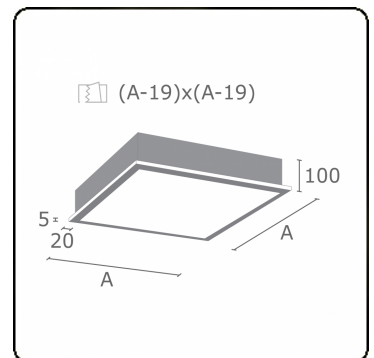

**Lichttechnische Daten**

UGR	>19
CIE Fluxcode	46 78 95 100 100

**Abmessungen**

A	910 mm
---	--------

**Bemerkungen**

Einbauleuchte (mit Rand) - Direkt - satiniert - MO - ANO

**ENERGY**

Verrijgbaar op aanvraag.