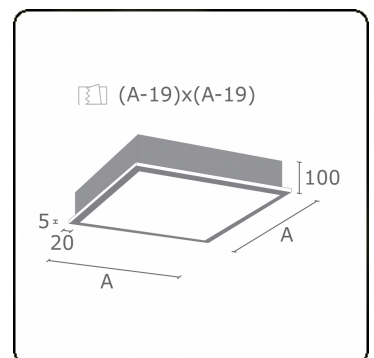

Lichttechnische Daten

UGR	>19
CIE Fluxcode	46 78 95 100 100

Abmessungen

A	910 mm
---	--------

Bemerkungen

Einbauleuchte (mit Rand) - Direkt - satiniert - MO - ANO

ENERGY

Verrijgbaar op aanvraag.