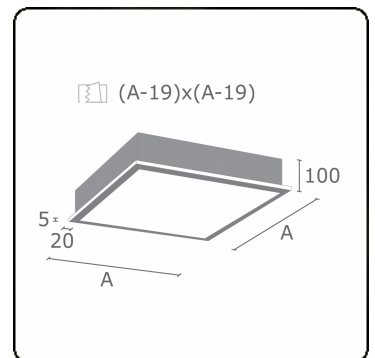

Lichttechnische gegevens

UGR	>19
CIE Fluxcode	46 78 95 100 100

Afmetingen

A	379 mm
---	--------

Opmerkingen

Inbouwarmatuur (met rand) - Direct - satiné - MO - ANO

ENERGY

Verrijgbaar op aanvraag.