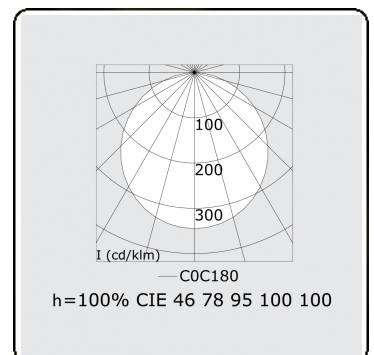

Lichttechnische Daten

UGR	>19
CIE Fluxcode	46 78 95 100 100

Abmessungen

A	379 mm
---	--------

Bemerkungen

Einbauleuchte (mit Rand) - Direkt - satiniert - MO - ANO

ENERGY

Verrijgbaar op aanvraag.