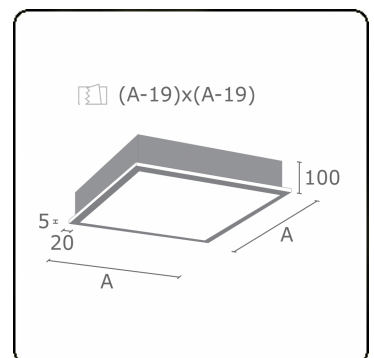

Lichttechnische Daten

UGR	>19
CIE Fluxcode	46 78 95 100 100

Abmessungen

A	379 mm
---	--------

Bemerkungen

Einbauleuchte (mit Rand) - Direkt - satiniert - MO - ANO

ENERGY

Verrijgbaar op aanvraag.