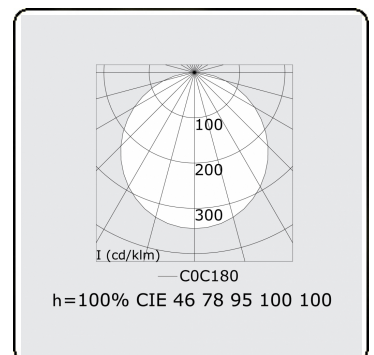

**Caractéristiques photométriques**

UGR	>19
Code flux CIE	46 78 95 100 100

**Dimensions**

A	479 mm
---	--------

**Remarques**

Luminaire encastré (avec bord) - Direct - satiné - MO - ANO

**ENERGY**

Verrijgbaar op aanvraag.