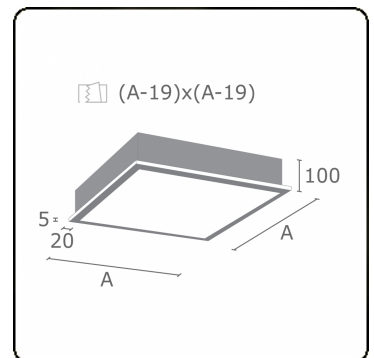

**Caractéristiques photométriques**

UGR	>19
Code flux CIE	46 78 95 100 100

**Dimensions**

A	479 mm
---	--------

**Remarques**

Luminaire encastré (avec bord) - Direct - satiné - MO - ANO

**ENERGY**

Verrijgbaar op aanvraag.