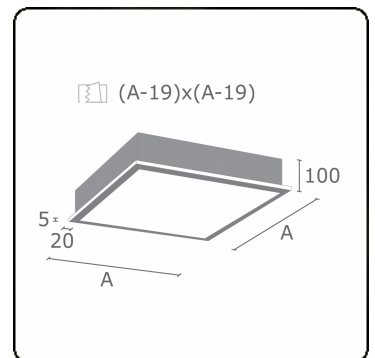

Lichttechnische Daten

UGR	>19
CIE Fluxcode	46 78 95 100 100

Abmessungen

A	479 mm
---	--------

Bemerkungen

Einbauleuchte (mit Rand) - Direkt - satiniert - MO - ANO

ENERGY

Verrijgbaar op aanvraag.