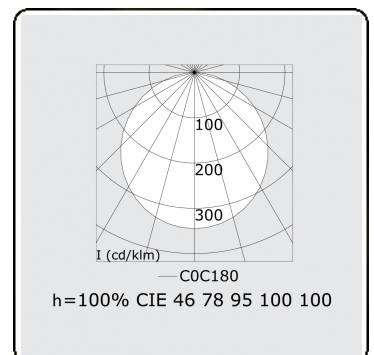

**Lichttechnische Daten**

UGR	>19
CIE Fluxcode	46 78 95 100 100

**Abmessungen**

A	479 mm
---	--------

**Bemerkungen**

Einbauleuchte (mit Rand) - Direkt - satiniert - MO - ANO

**ENERGY**

Verrijgbaar op aanvraag.