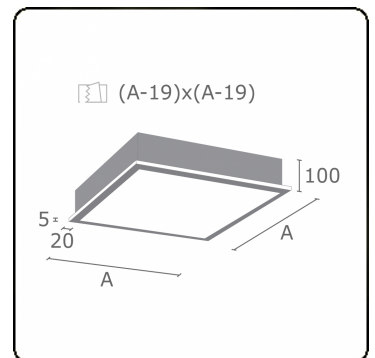

Lichttechnische Daten

UGR	>19
CIE Fluxcode	46 78 95 100 100

Abmessungen

A	621 mm
---	--------

Bemerkungen

Einbauleuchte (mit Rand) - Direkt - satiniert - MO - ANO

ENERGY

Verrijgbaar op aanvraag.