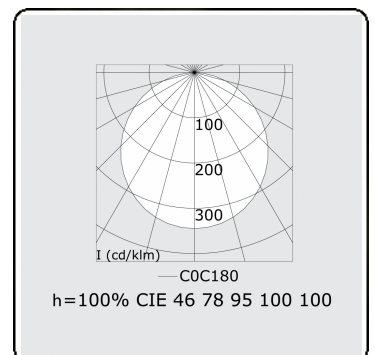

Lichttechnische Daten

UGR	>19
CIE Fluxcode	46 78 95 100 100

Abmessungen

A	621 mm
---	--------

Bemerkungen

Einbauleuchte (mit Rand) - Direkt - satiniert - MO - ANO

ENERGY

Verrijgbaar op aanvraag.