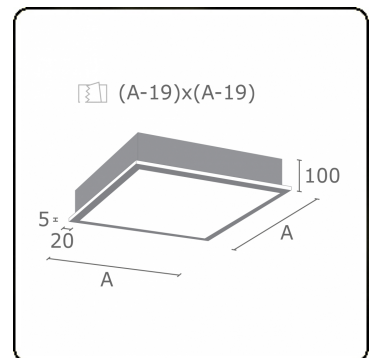

Lichttechnische gegevens

UGR	>19
CIE Fluxcode	46 78 95 100 100

Afmetingen

A	621 mm
---	--------

Opmerkingen

Inbouwarmatuur (met rand) - Direct - satiné - MO - ANO

ENERGY

Verrijgbaar op aanvraag.