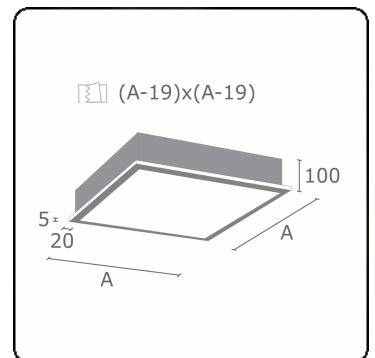

**Photometric details**

UGR	>19
CIE Fluxcode	46 78 95 100 100

**Dimensions**

A	621 mm
---	--------

**Remarks**

Recessed luminaire (with trim) - Direct - satin - MO - ANO

**ENERGY**

Verrijgbaar op aanvraag.