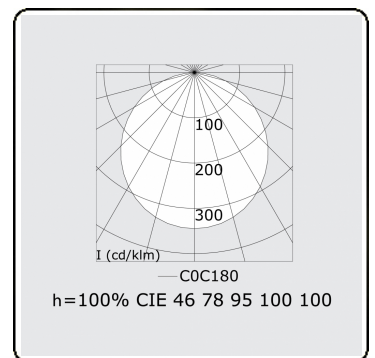

Elektrische Gegevens

Veiligheidsklasse	I
Voeding	230V
Voorschakelapparaat	Stroomvoeding touch-dim

Lampgegevens

Lamptype	LED 3000K
Wattage	67W
Armatuur vermogen	67W
Armatuur lichtstroom	7620
Aantal	1
Levensduur LED module	L80/B10 = 50000h
Kleurtolerantie	MacAdam 3
CRI	>80

Lichttechnische gegevens

UGR	>19
CIE Fluxcode	46 78 95 100 100

Afmetingen

A	910 mm
---	--------

Opmerkingen

Inbouwarmatuur (met rand) - Direct - satiné - MO - ANO

ENERGY

Verrijgbaar op aanvraag.