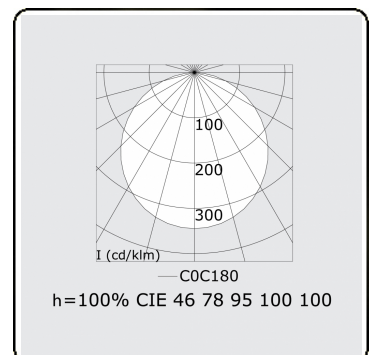

Caractéristiques photométriques

UGR	>19
Code flux CIE	46 78 95 100 100

Dimensions

A	910 mm
---	--------

Remarques

Luminaire encastré (avec bord) - Direct - satiné - MO - ANO

ENERGY

Verrijgbaar op aanvraag.