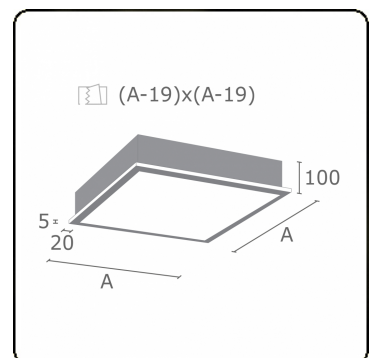

Caractéristiques photométriques

UGR	>19
Code flux CIE	46 78 95 100 100

Dimensions

A	910 mm
---	--------

Remarques

Luminaire encastré (avec bord) - Direct - satiné - MO - ANO

ENERGY

Verrijgbaar op aanvraag.