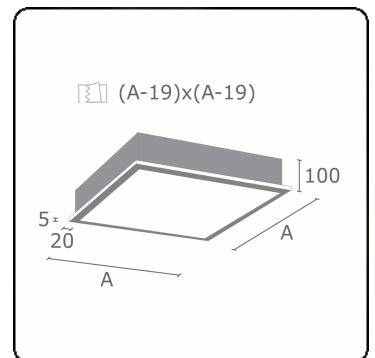

**Lichttechnische Daten**

UGR	>19
CIE Fluxcode	46 78 95 100 100

**Abmessungen**

A	910 mm
---	--------

**Bemerkungen**

Einbauleuchte (mit Rand) - Direkt - satiniert - MO - ANO

**ENERGY**

Verrijgbaar op aanvraag.