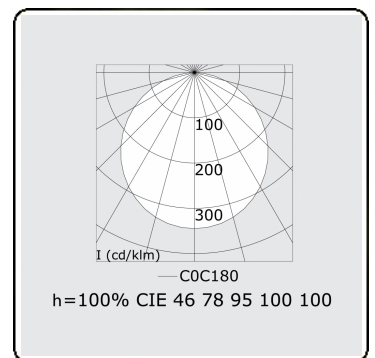

**Lichttechnische Daten**

UGR	>19
CIE Fluxcode	46 78 95 100 100

**Abmessungen**

A	910 mm
---	--------

**Bemerkungen**

Einbauleuchte (mit Rand) - Direkt - satiniert - MO - ANO

**ENERGY**

Verrijgbaar op aanvraag.